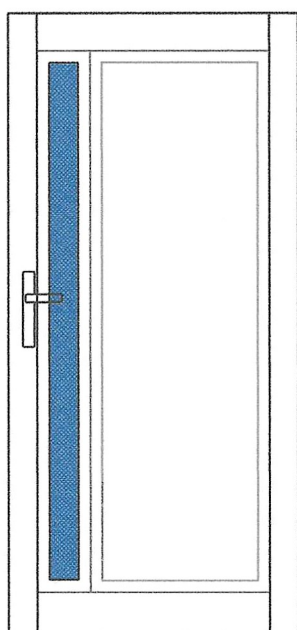

Dw/01
(jodełka bez szybki)

Dw/01/S
(jodełka + szybka)

Dw/14/S

Dw/15/S

Dw/16/S

Dw/17/S

wymiar 95 / 1690 mm

wymiar 95 / 1110 mm

szyba 4/16/4/16/4

Dw/10

Dw/11

Dw/12

Dw/13

Dw/01/N
(jodełka + naświetle)

Dw/01/S/N
(jodełka + szybka + naświetle)

Dw/01
(jodełka bez szybki)

Dw/01/S
(jodełka + szybka)

Dw/01/N
(jodełka + naświetle)

Dw/01/S/N
(jodełka + szybka + naświetle)

Dw/02

Dw/03

Dw/04

Dw/05

Dw/14/S

Dw/15/S

Dw/16/S

Dw/17/S

wymiar 95 / 1690 mm

wymiar 95 / 1110 mm

szyba 4/16/4/16/4

Dw/06

Dw/07