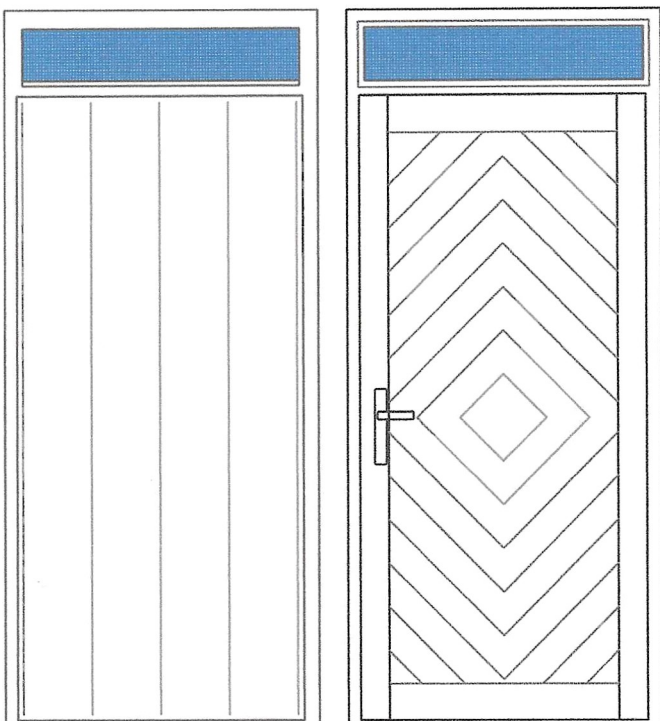

Dw/01/N
(jodełka + naświetle)