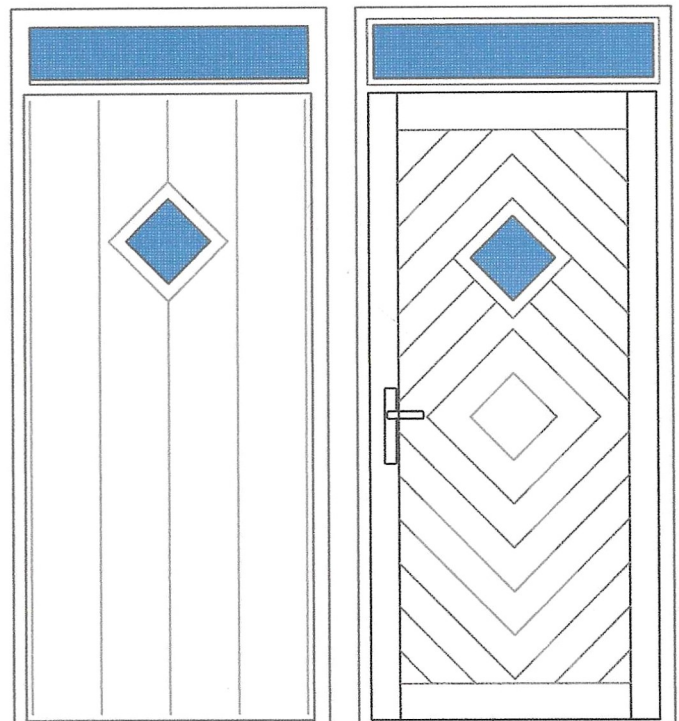

Dw/01/S/N
(jodełka + szybka + naświetle)