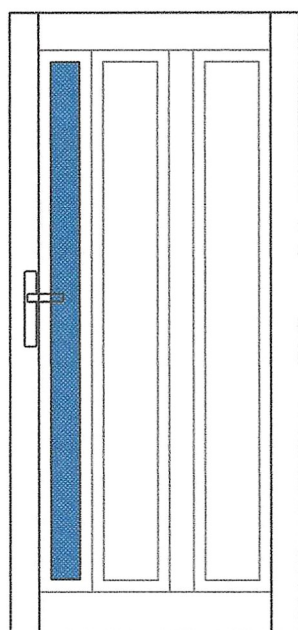

Dw/01
(jodełka bez szybki)

Dw/01/S
(jodełka + szybka)

Dw/14/S

Dw/15/S

Dw/16/S

Dw/17/S

wymiar 95 / 1690 mm

wymiar 95 / 1110 mm

szyba 4/16/4/16/4

Dw/10

Dw/11

Dw/12

Dw/13

Dw/01/N
(jodełka + naświetle)

Dw/01/S/N
(jodełka + szybka + naświetle)

Dw/01
(jodełka bez szybki)

Dw/01/S
(jodełka + szybka)

Dw/01/N
(jodełka + naświetle)

Dw/01/S/N
(jodełka + szybka + naświetle)

Dw/02

Dw/03

Dw/04

Dw/05

Dw/14/S

Dw/15/S

Dw/16/S

Dw/17/S

wymiar 95 / 1690 mm

wymiar 95 / 1110 mm

szyba 4/16/4/16/4

Dw/06

Dw/07